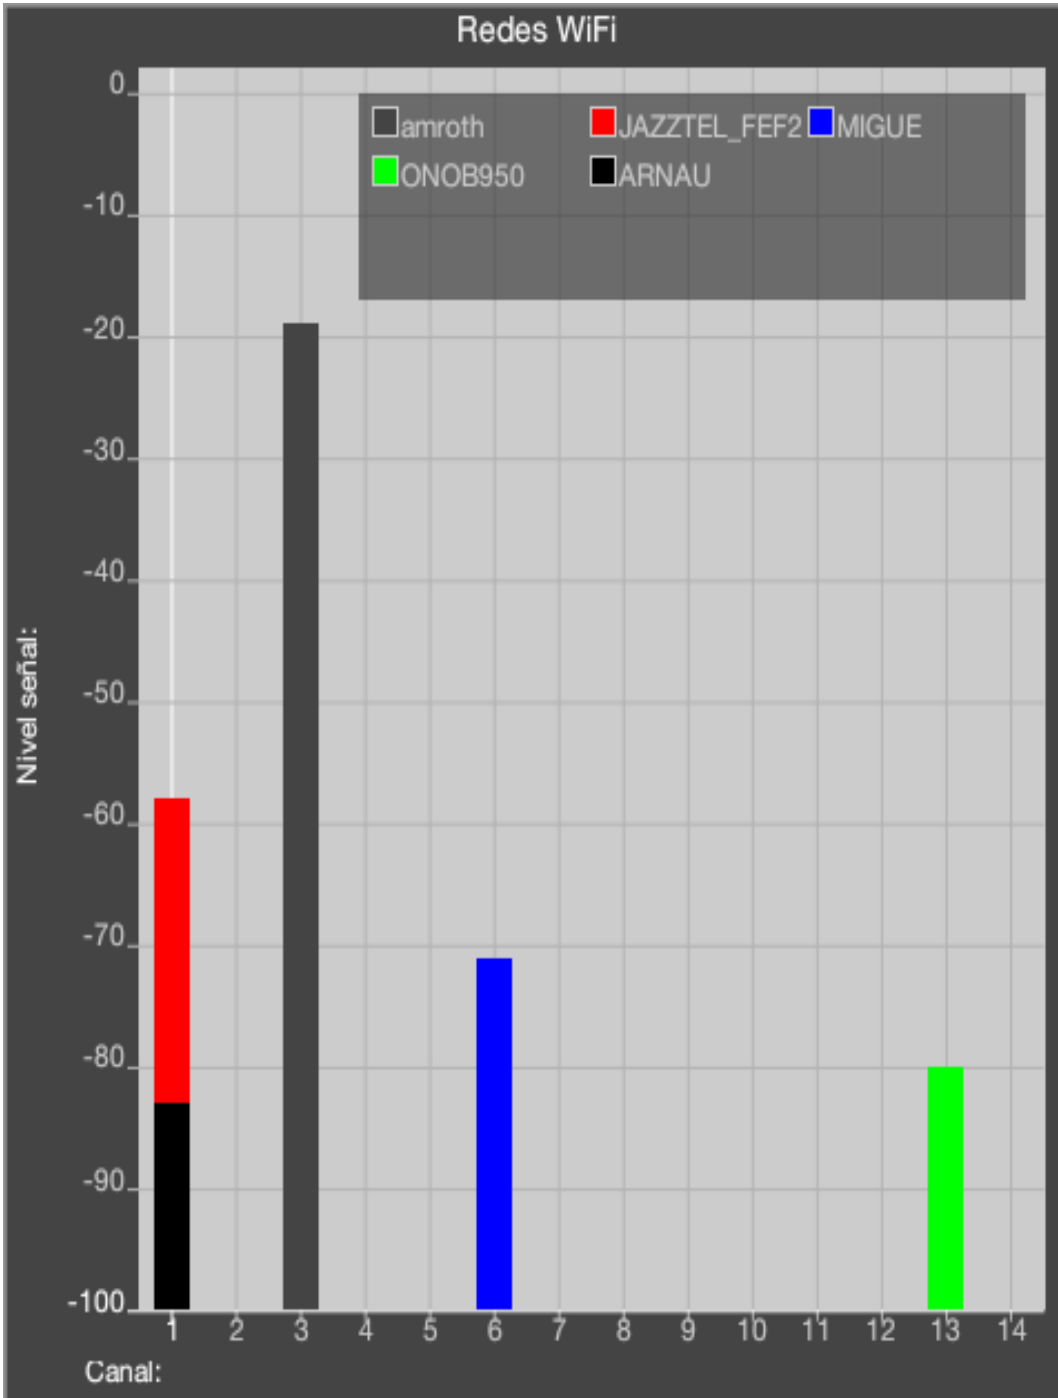

Wifi Scan Report

amroth

Características:[WPA-PSK-TKIP+CCMP][WPA2-PSK-TKIP+CCMP][WPS][ESS]

Canal:3 (2422 MHz)

Nivel señal:-19 db

JAZZTEL_FEF2

Características:[WPA-PSK-CCMP][ESS]

Canal:1 (2412 MHz)

Nivel señal:-58 db

MIGUE

Características:[WPA-PSK-TKIP][WPS][ESS]

Canal:6 (2437 MHz)

Nivel señal:-71 db

ONOB950

Características:[WPA-PSK-TKIP+CCMP][WPA2-PSK-TKIP+CCMP][ESS]

Canal:13 (2472 MHz)

Nivel señal:-80 db

ARNAU

Características:[WPA-PSK-TKIP+CCMP][WPS][ESS]

Canal:1 (2412 MHz)

Nivel señal:-83 db